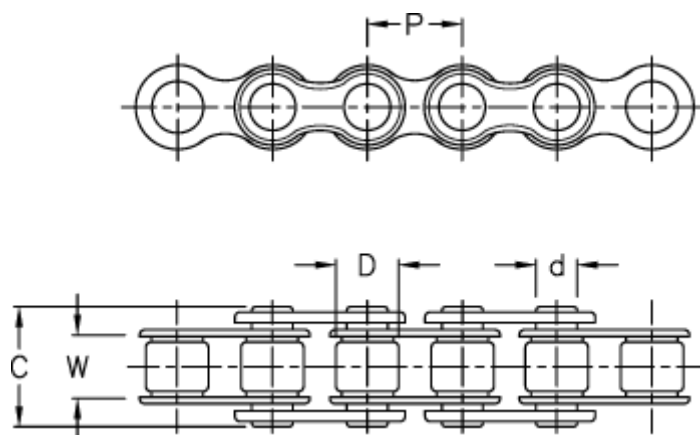

Varenummer: 6100110120
Beskrivelse: KLEEdchain 2" simplex 32 B-1
5 meter i æske (uden samleled)

Mål

Betegnelse	= 32 B-1
Brudkraft	= 277500N
C	= 66
d	= 17.81
D	= 29.21
Kæde størrelse	= 2"
P	= 50.8
W	= 30.99